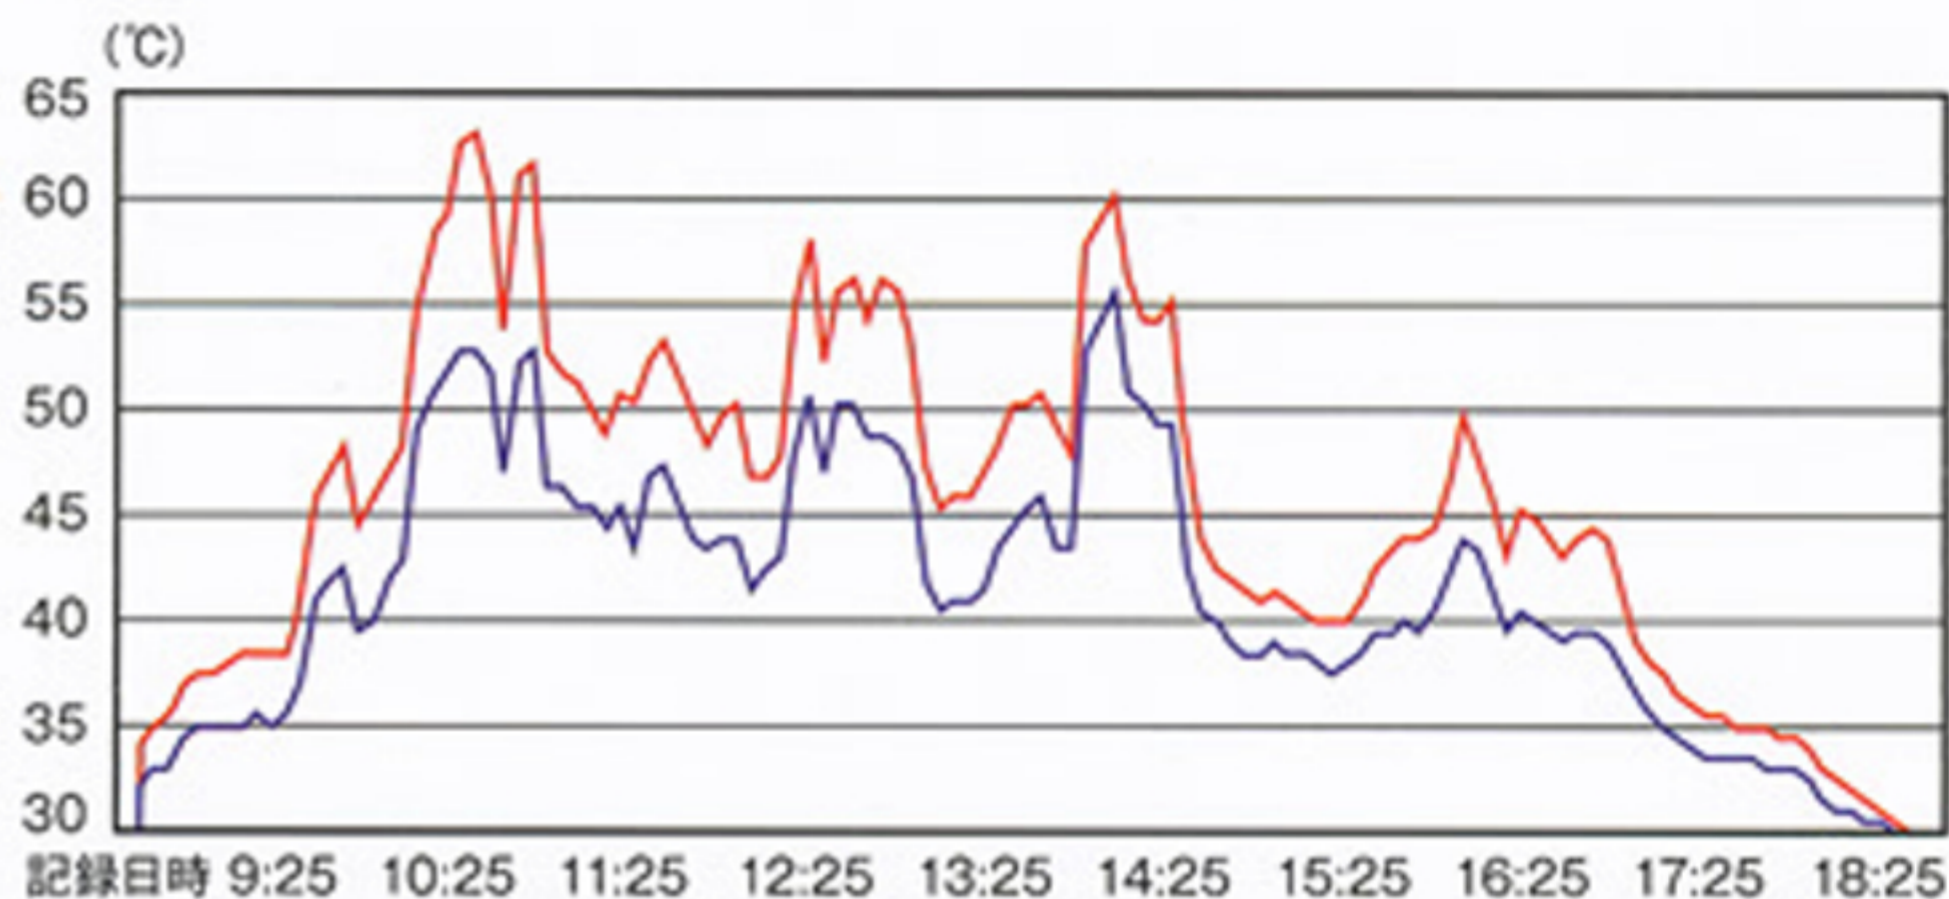

## 屋根

最高  
10.5℃  
削減

	最高	平均
一般	63.5℃	45.6℃
高反射	53.0℃	41.3℃
温度差	10.5℃	4.3℃

## 室内

最高  
3℃  
削減

	最高	平均
一般	43.0℃	39.4℃
高反射	40.0℃	36.7℃
温度差	3.0℃	2.7℃